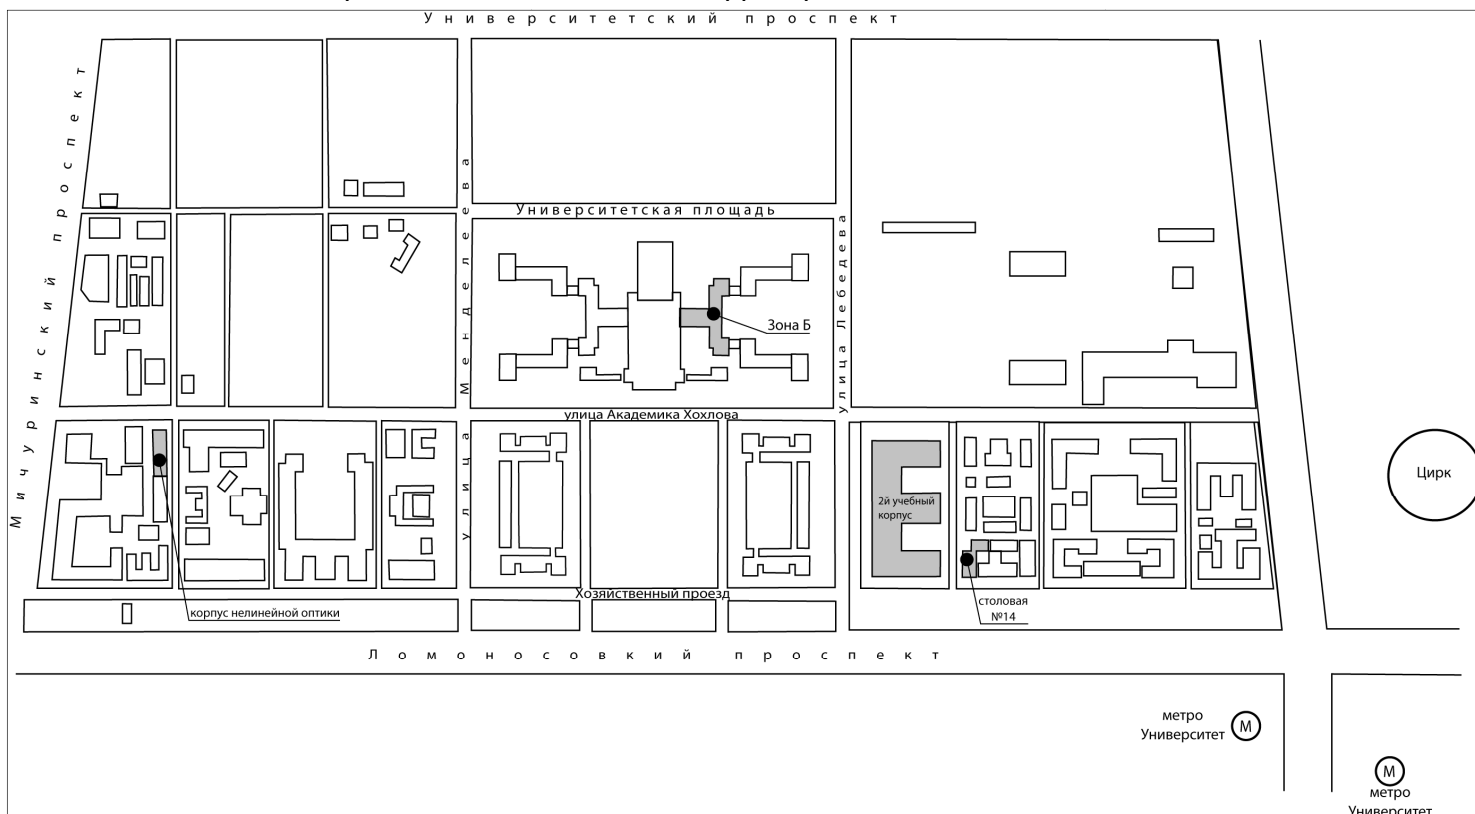

# Памятка участника конференции «ПаВТ'2011»

Схема расположения зданий на территории МГУ имени М.В. Ломоносова

### П13 (1 этаж)

– пленарные и секционные заседания